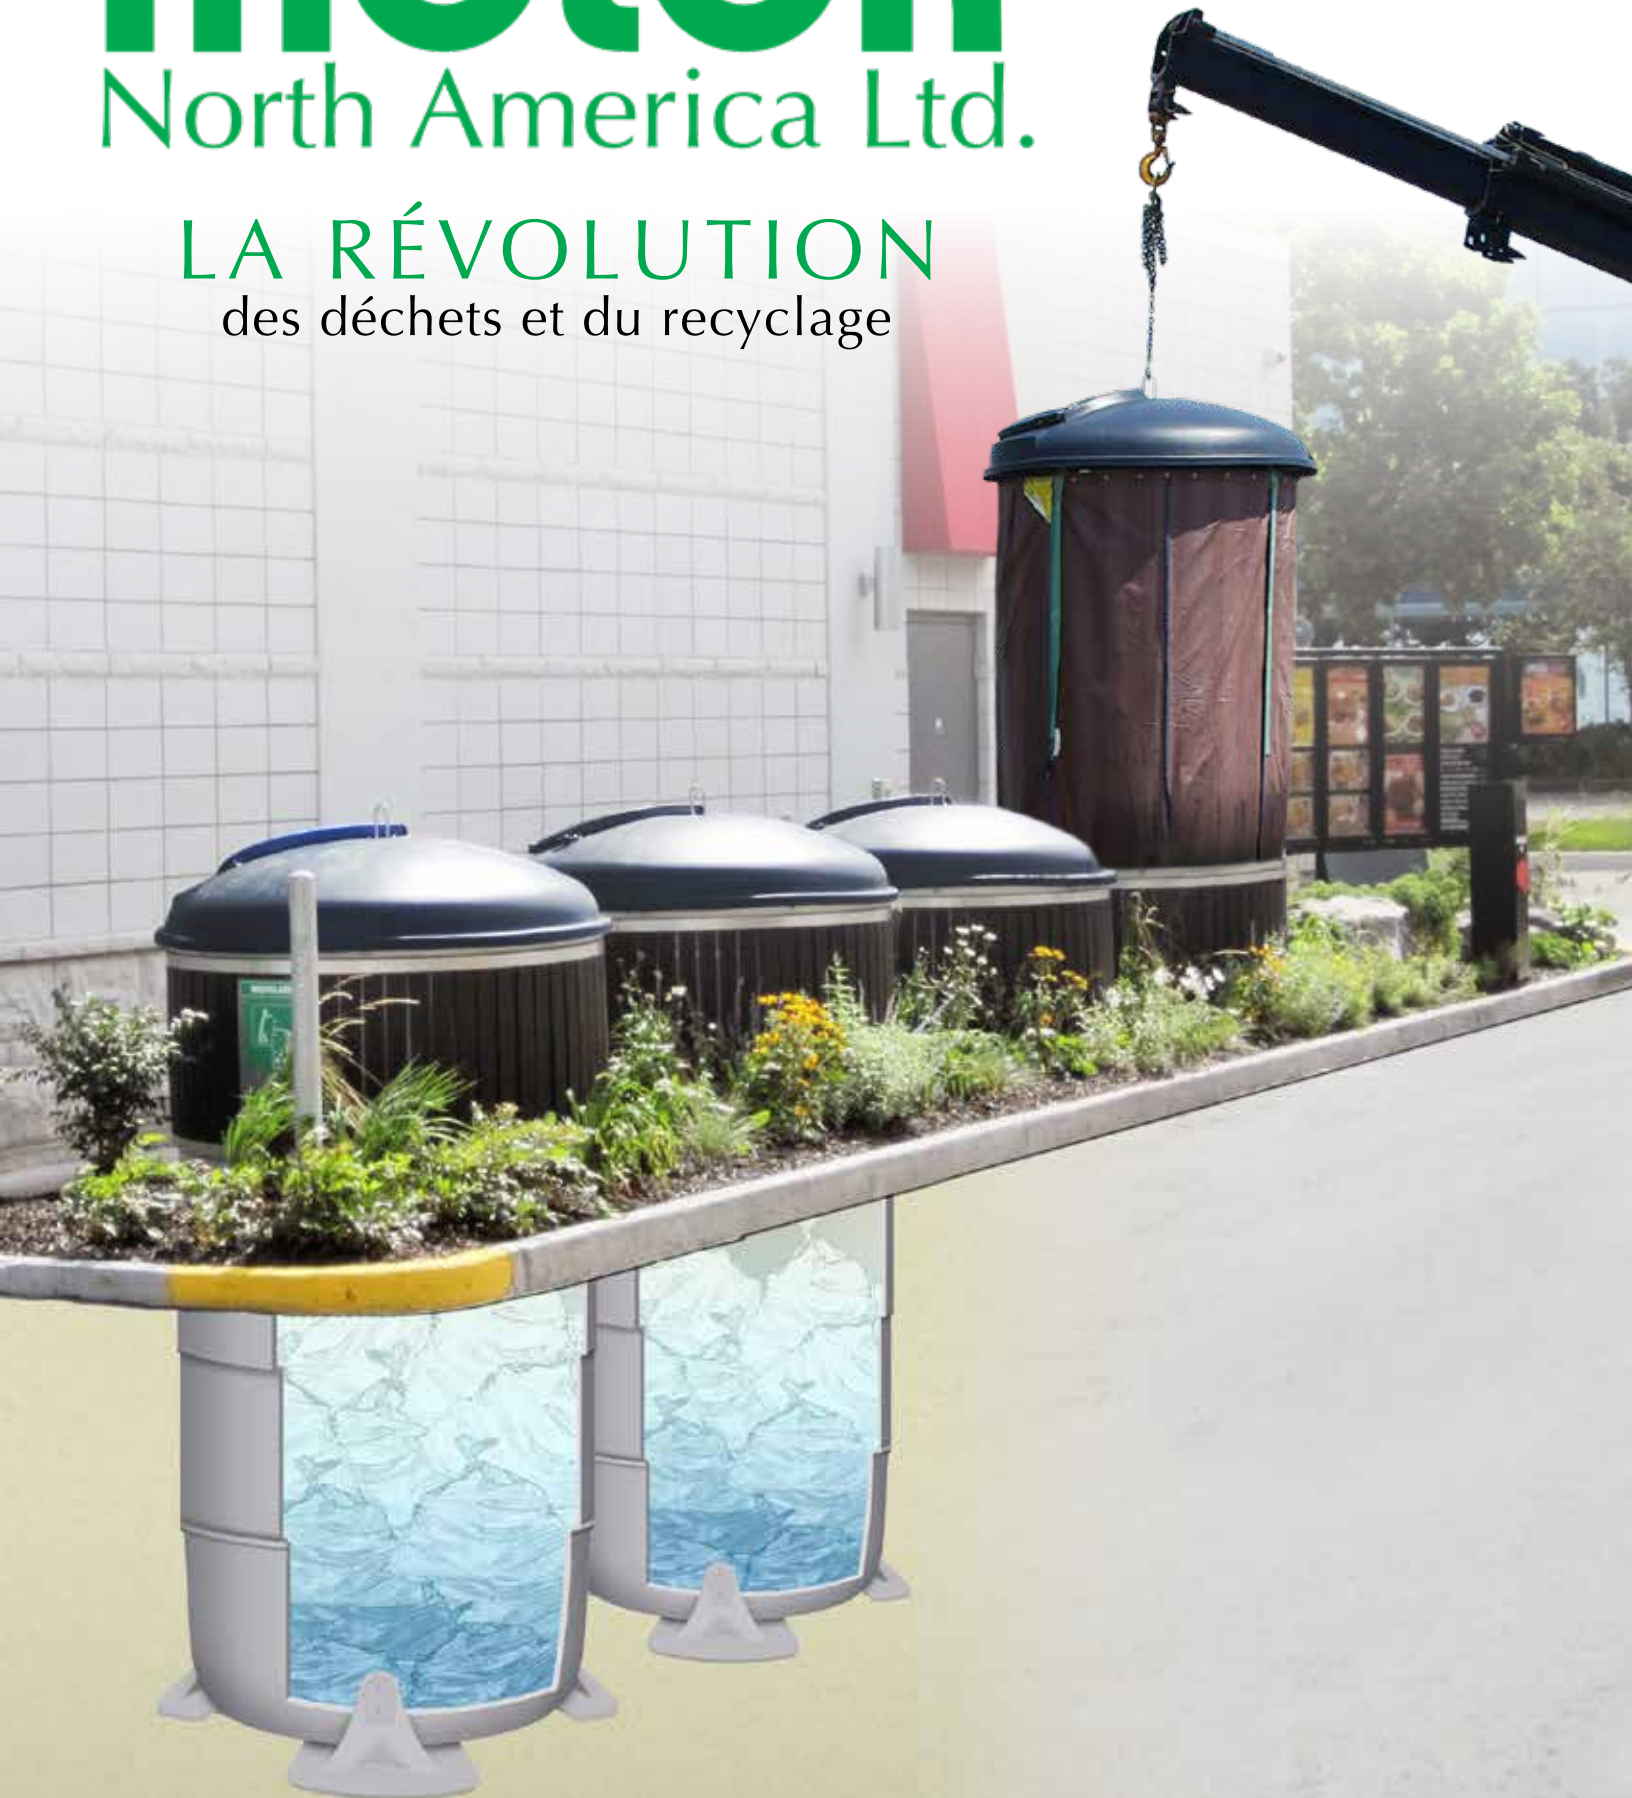

MOLOK

North America Ltd.

LA RÉVOLUTION
des déchets et du recyclage